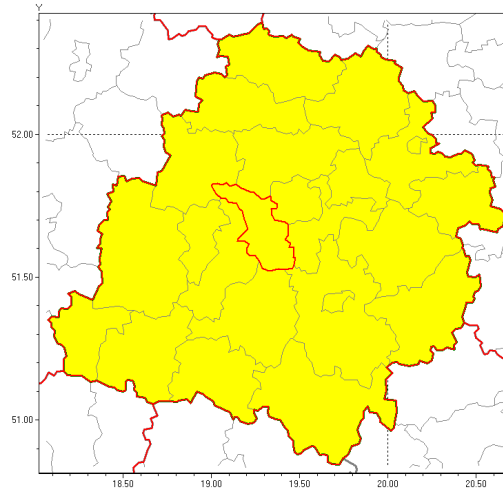

**Zasięg ostrzeżenia w województwie**

Burze z gradem

**Ostrzeżenie meteorologiczne Nr 38**

<b>Nazwa biura</b>	IMGW-PIB Biuro Prognoz Meteorologicznych w Poznaniu
<b>Zjawisko/stopień zagrożenia</b>	Burze z gradem/ 1
<b>Obszar</b>	województwo łódzkie <b>powiat pabianicki</b>
<b>Ważność</b>	od godz. 14:00 dnia 28.05.2019 do godz. 20:00 dnia 28.05.2019
<b>Przebieg</b>	Prognozuje się wystąpienie miejscami burz z opadami deszczu do 30 mm oraz porywami wiatru do 80 km/h. Lokalnie grad.
<b>Prawdopodobieństwo wystąpienia zjawiska(%)</b>	80%
<b>Uwagi</b>	Brak.
<b>Dyrektor synoptyk IMGW-PIB</b>	Barbara Wrzesińska
<b>Godzina i data wydania</b>	godz. 09:46 dnia 28.05.2019
<b>SMS</b>	IMGW-PIB OSTRZEŻENIE: BURZE Z GRADEM/1 łódzkie/pabianicki od 14:00/28.05 do 20:00/28.05.2019 deszcz 30 mm, porywy 80 km/h.