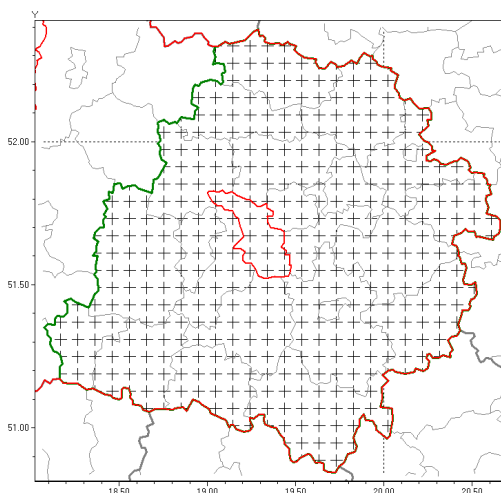

### Zasięg komunikatu w województwie

Oblodzenie

### Komunikat meteorologiczny z godz. 22:23 dnia 09.01.2019

<b>Nazwa biura</b>	IMGW-PIB Biuro Prognoz Meteorologicznych Oddział w Poznaniu
<b>Zjawiska</b>	Oblodzenie
<b>Obszar</b>	województwo łódzkie <b>powiat pabianicki</b> oraz powiaty: bełchatowski, brzeziński, kutnowski, łaski, łowicki, łódzki wschodni, Łódź, opoczyński, pajczański, piotrkowski, Piotrków Trybunalski, poddębicki, radomszczański, rawski, sieradzki, Skierniewice, skierniewicki, tomaszowski, wieluński, wierzbowski, zduńskowolski, zgierski
<b>Sytuacja meteorologiczna</b>	Na obszarze powiatów zanotowano temperaturę powietrza od $-3^{\circ}\text{C}$ do $-1^{\circ}\text{C}$ . Temperatura przy gruncie od $-3^{\circ}\text{C}$ do $-1^{\circ}\text{C}$ . W kolejnych godzinach nadal będzie utrzymywać się ujemna temperatura powietrza.
<b>Uwagi</b>	Komunikat przygotowany na podstawie danych z systemów teledetekcji atmosfery oraz sieci pomiarowo-obszaryjnych IMGW-PIB. Lokalnie zjawiska mogą mieć inny przebieg niż opisany.
<b>Dyrektor synoptyk IMGW-PIB</b>	Magdalena Muszyńska-Karbowska
<b>Godzina i data wydania</b>	godz. 22:23 dnia 09.01.2019