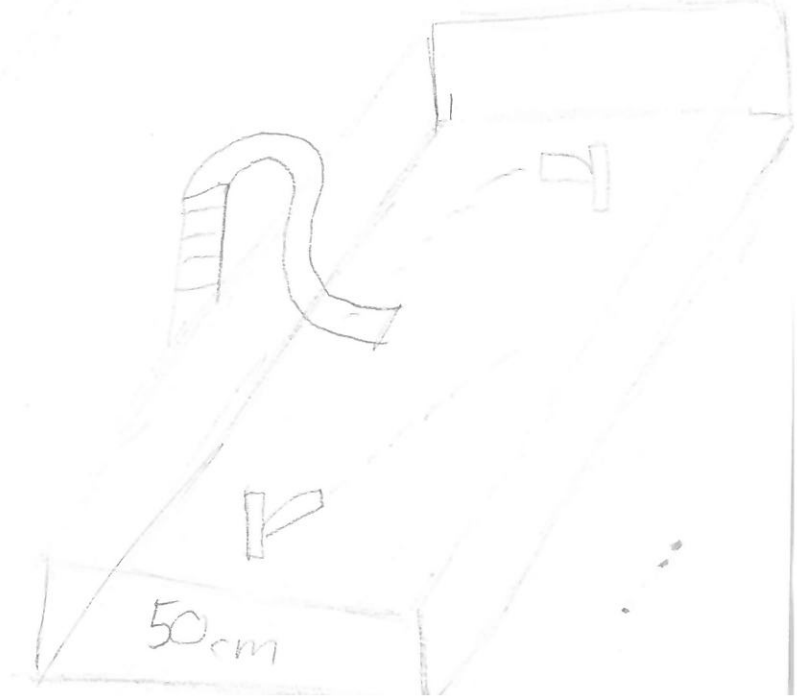

S  
A  
U  
N  
Y

Granica budynku

Głębokość wody

ok. 2.5 m

ok 130cm

ok 20cm

1 kocznia

2 basen montowy

3 podświetlane jakarzi

4 grotta

5 Rwana rzeka

6 wieża zjeżdżalni

7 wodny plac zabaw

8 wodospady i fontanny

TO WSZYSTKO ZA DRZWIAMI. CHCIAŁAM ŻEBY BYŁO WIDAC CO DEJĄCE W ŚRODKU.

ZJEŹDŹALNIA

WEJŚCIA/WYJŚCIA Z SZATNI

BASEN DLA DZIECI (MALYCH)

150cm

Zona

BAR

NAZWA

BASEN

ZABAWA DLA WRZESCI  
OD RÓRZY