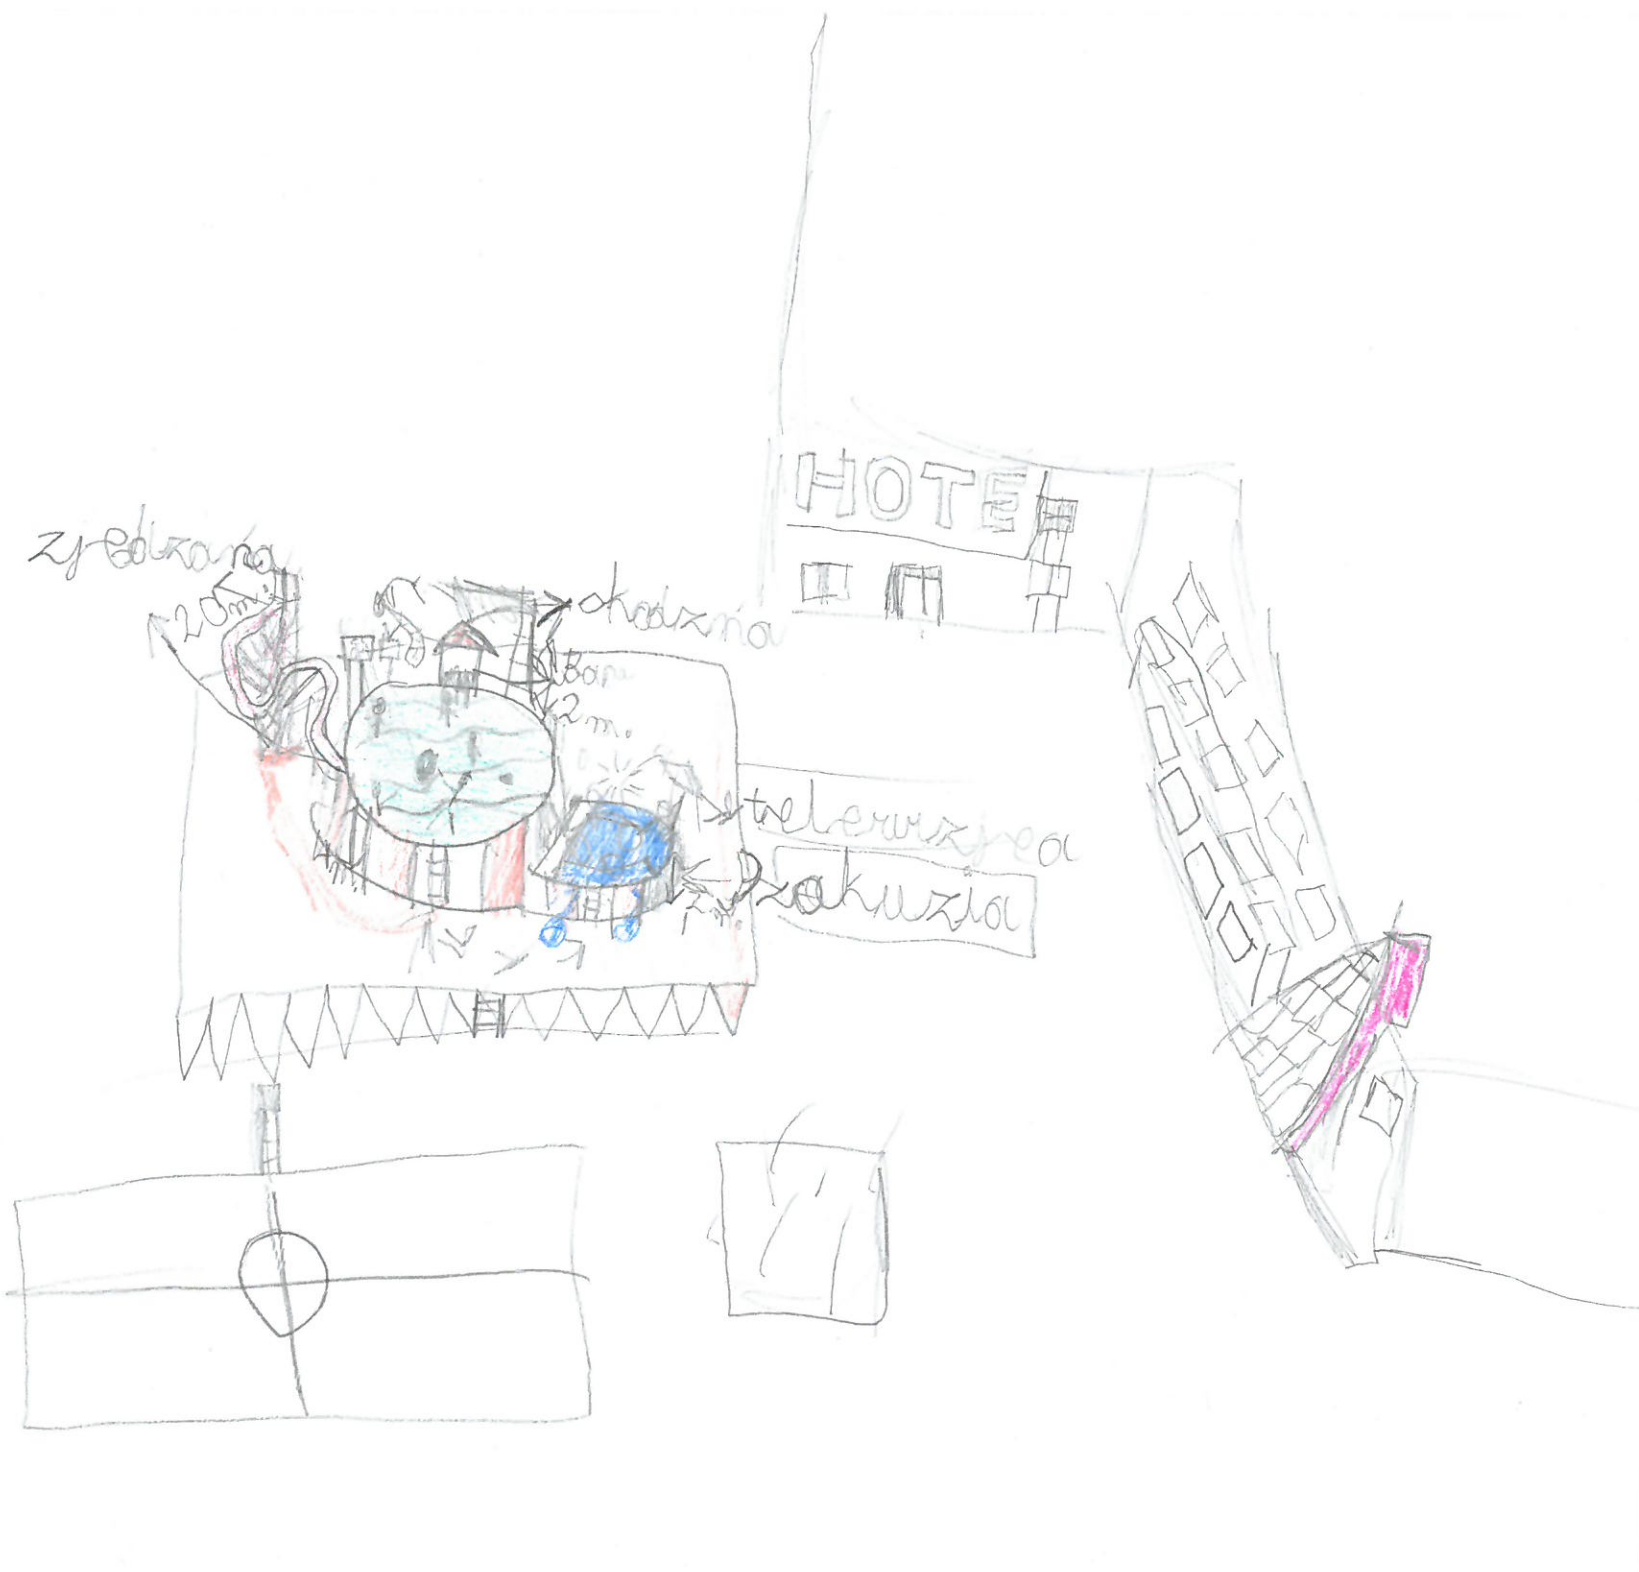

dzianki

Bar

zjeidalnia

skocznia dwór

zaczeka

Boisko do piłki nożnej

Basen z regulowanym dnem

Super  
SKOK

Dotyčná Grenice

HARRY POTTER

Winda

sch...

zjedzalnica

20m.

łóżko 2 m.

łóżko 2 m.