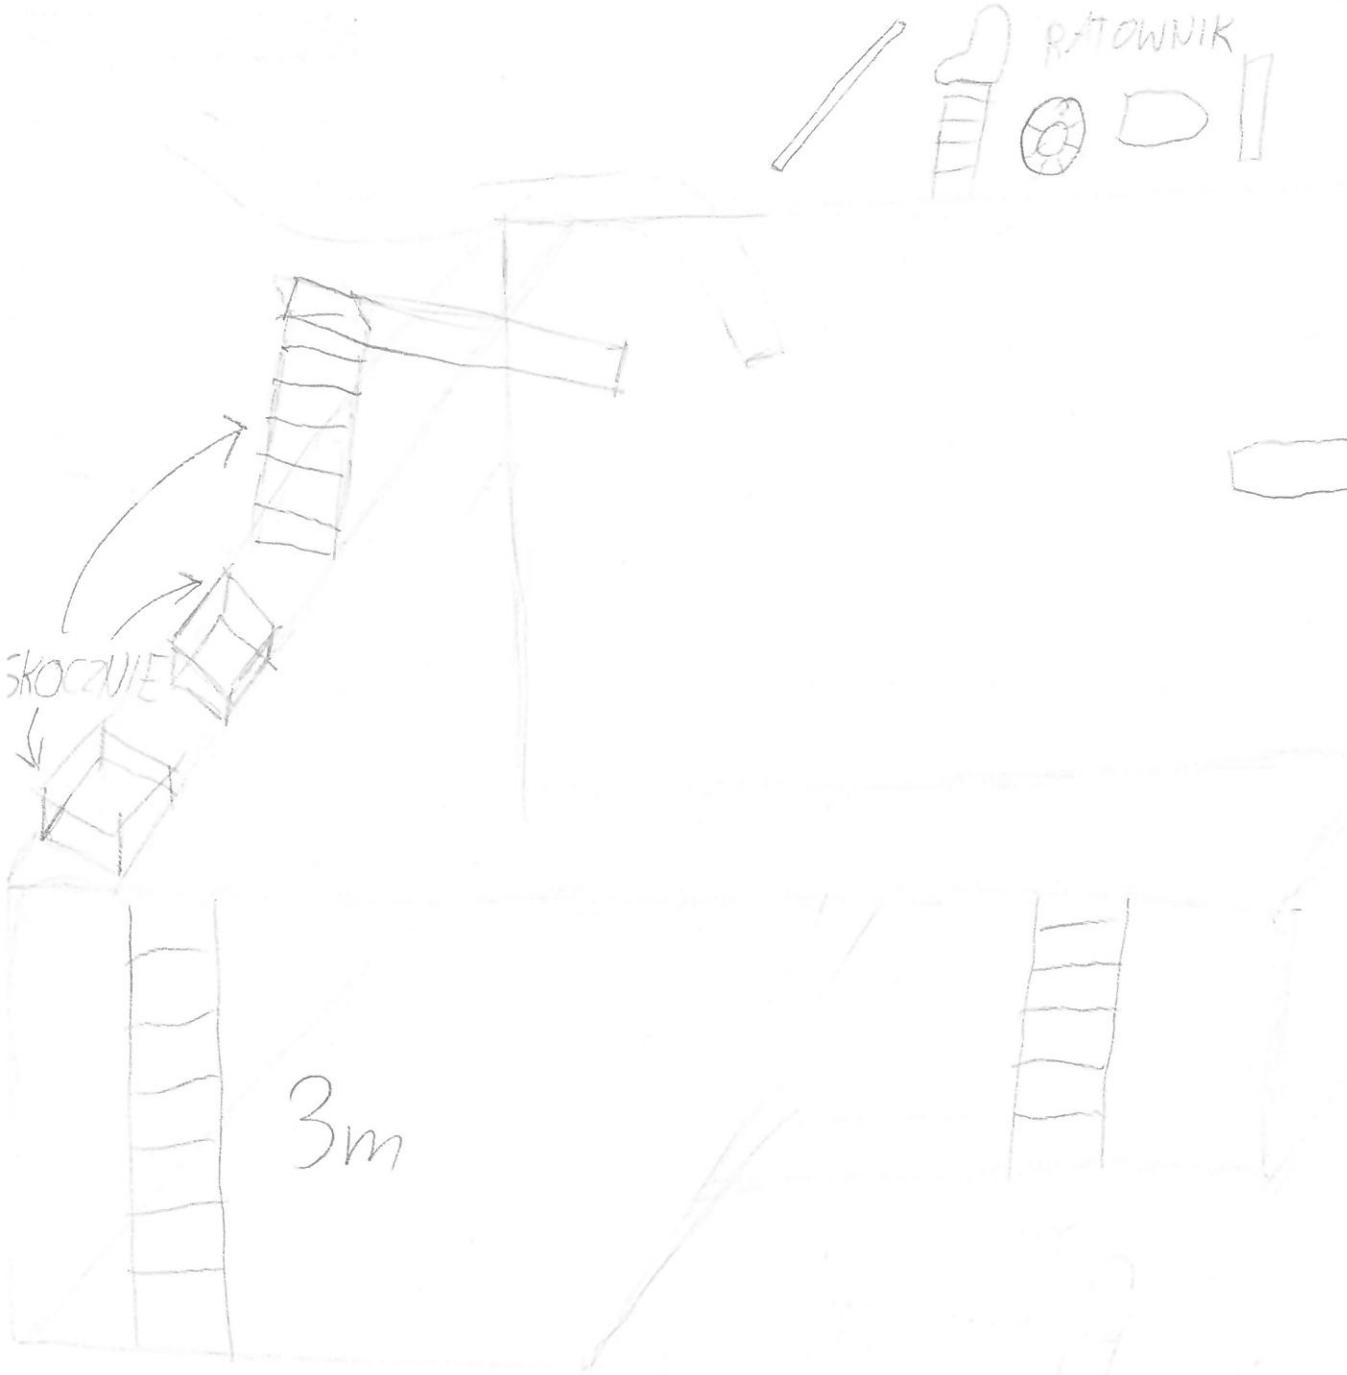

S  
A  
U  
N  
Y

Granica budynku

Głębokość wody

ok. 2.5 m

ok 130cm

ok 20cm

1 kocznia

2 basen montowy

3 podświetlane jakarzi

4 grotta

5 Rwana rzeka

6 wieża zjeżdżalni

7 wodny plac zabaw

8 wodospady i fontanny

TO WSZYSTKO ZA DRZWIAMI. CHCIAŁAM ŻEBY BYŁO WIDAC CO DEJĄCE W ŚRODKU.

ZJEŹDŹALNIA

WEJŚCIA/WYJŚCIA Z SZATNI

BASEN DLA DZIECI (MALYCH)

150cm

Zona

BAR

NAZWA

BASEN

ZABAWA DLA WRZESCI  
OD RÓRZY