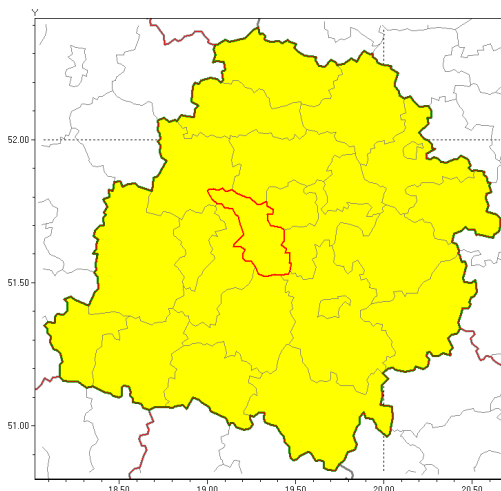

### Zasięg ostrzeżenia w województwie

Burze z gradem

### Ostrzeżenie meteorologiczne Nr 13

<b>Nazwa biura</b>	IMGW-PIB Biuro Prognoz Meteorologicznych Oddział w Poznaniu
<b>Zjawisko/stopień zagrożenia</b>	Burze z gradem/ 1
<b>Obszar</b>	województwo łódzkie <b>powiat pabianicki</b>
<b>Ważność</b>	od godz. 13:00 dnia 26.07.2018 do godz. 21:00 dnia 26.07.2018
<b>Przebieg</b>	Prognozuje się wystąpienie burz z opadami deszczu od 20 mm do 30 mm oraz porywami wiatru do 70 km/h. Miejscami możliwe liwy grad.
<b>Prawdopodobieństwo wystąpienia zjawiska(%)</b>	80%
<b>Uwagi</b>	Brak.
<b>Dyrektor synoptyk IMGW-PIB</b>	Piotr Szewczak
<b>Godzina i data wydania</b>	godz. 08:41 dnia 26.07.2018
<b>SMS</b>	IMGW-PIB OSTRZEŻA: BURZE Z GRADEM/1 łódzkie/pabianicki od 13:00/26.07 do 21:00/26.07.2018 deszcz 30 mm, porywy 70 km/h.