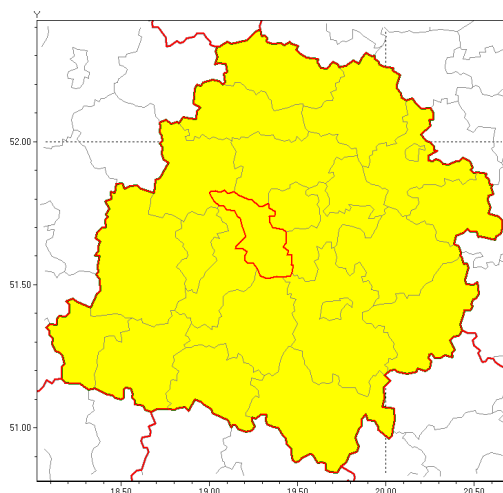

### Zasięg ostrzeżenia w województwie

Burze z gradem

### Ostrzeżenie meteorologiczne Nr 24

<b>Nazwa biura</b>	IMGW-PIB Biuro Prognoz Meteorologicznych Oddział w Poznaniu
<b>Zjawisko/stopień zagrożenia</b>	Burze z gradem/ 1
<b>Obszar</b>	województwo łódzkie <b>powiat pabianicki</b>
<b>Ważność</b>	od godz. 15:00 dnia 24.08.2018 do godz. 01:00 dnia 25.08.2018
<b>Przebieg</b>	Prognozuje się wystąpienie burz z opadami deszczu od 20 mm do 30 mm, lokalnie do 40 mm oraz porywami wiatru do 90 km/h. Miejscami możliwy grad.
<b>Prawdopodobieństwo wystąpienia zjawiska(%)</b>	90%
<b>Uwagi</b>	Brak.
<b>Dyrektor synoptyk IMGW-PIB</b>	Leszek Szaradowski
<b>Godzina i data wydania</b>	godz. 09:54 dnia 24.08.2018
<b>SMS</b>	IMGW-PIB OSTRZEŻA: BURZE Z GRADEM/1 łódzkie/pabianicki od 15:00/24.08 do 01:00/25.08.2018 deszcz 40 mm, porywy 90 km/h.