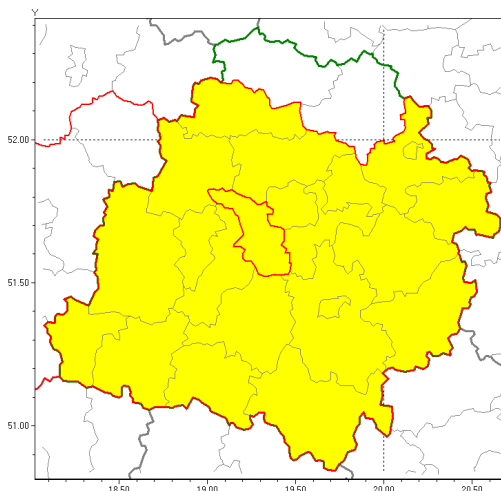

### Zasięg ostrzeżenia w województwie

Intensywne opady deszczu

### Ostrzeżenie meteorologiczne Nr 26

<b>Nazwa biura</b>	IMGW-PIB Biuro Prognoz Meteorologicznych Oddział w Poznaniu
<b>Zjawisko/stopień zagrożenia</b>	Intensywne opady deszczu/ 1
<b>Obszar</b>	województwo łódzkie <b>powiat pabianicki</b>
<b>Ważność</b>	od godz. 18:00 dnia 23.09.2018 do godz. 06:00 dnia 24.09.2018
<b>Przebieg</b>	Prognozuje się wystąpienie opadów deszczu, okresami o natężeniu umiarkowanym i silnym. Prognozowana wysokość opadów za okres ważności ostrzeżenia od 30 mm do 45 mm, lokalnie do 50 mm.
<b>Prawdopodobieństwo wystąpienia zjawiska(%)</b>	90%
<b>Uwagi</b>	Brak.
<b>Dyrektor synoptyk IMGW-PIB</b>	Przemysław Szrama
<b>Godzina i data wydania</b>	godz. 10:27 dnia 23.09.2018
<b>SMS</b>	IMGW-PIB OSTRZEŻENIE: DESZCZ/1 łódzkie/pabianicki od 18:00/23.09 do 06:00/24.09.2018 deszcz 30-45 mm, lok. 50 mm.