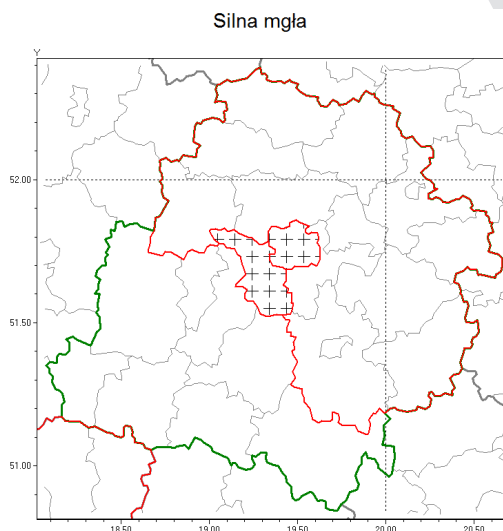

Zasięg komunikatu w województwie

Komunikat meteorologiczny z godz. 03:00 dnia 09.11.2018

Nazwa biura	IMGW-PIB Biuro Prognoz Meteorologicznych Oddział w Poznaniu
Zjawiska	Silna mgła
Obszar	województwo łódzkie powiat pabianicki oraz powiaty: Łódź
Sytuacja meteorologiczna	Silne mgły z widzialnością do 200 m, miejscami 100 m występowały w województwie i b.d. utrzymywały się w ciągu najbliższych godzin.
Uwagi	Komunikat przygotowany na podstawie danych z sieci pomiarowo-obszernych IMGW-PIB. Lokalnie zjawiska mogły mieć inny przebieg niż opisany.
Dyrektor synoptyk IMGW-PIB	Leszek Szaradowski
Godzina i data wydania	godz. 03:00 dnia 09.11.2018