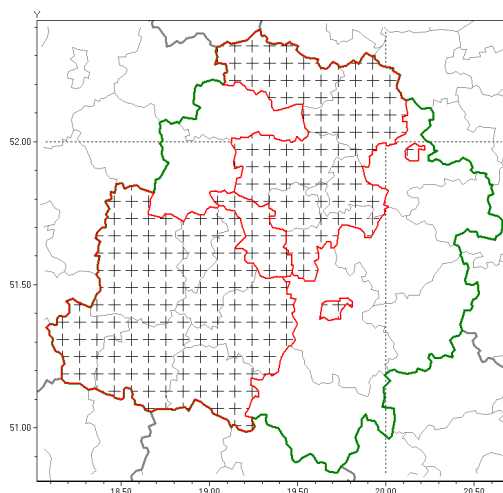

Zasięg komunikatu w województwie

Oblodzenie

Komunikat meteorologiczny z godz. 05:44 dnia 12.12.2018

Nazwa biura	IMGW-PIB Biuro Prognoz Meteorologicznych Oddział w Poznaniu
Zjawiska	Oblodzenie
Obszar	województwo łódzkie powiat pabianicki oraz powiaty: bełchatowski, brzeziński, kutnowski, łaski, łowicki, łódzki wschodni, Łódź , pajczanowski, Piotrków Trybunalski, sieradzki, Skierniewice, wieluński, wierszowski, zduńskowski, zgierski
Sytuacja meteorologiczna	O godz. 5 temperatura powietrza wyniosła ok. 0°C, przy gruncie ok. 0°C. W dzień maksymalnie od 2°C do 3°C.
Uwagi	Komunikat przygotowano na podstawie danych z systemów teledetekcji atmosfery oraz sieci pomiarowo-obszernych IMGW-PIB. Lokalnie zjawiska mogą mieć inny przebieg niż opisany.
Dyrektor synoptyk IMGW-PIB	Przemysław Szrama
Godzina i data wydania	godz. 05:49 dnia 12.12.2018