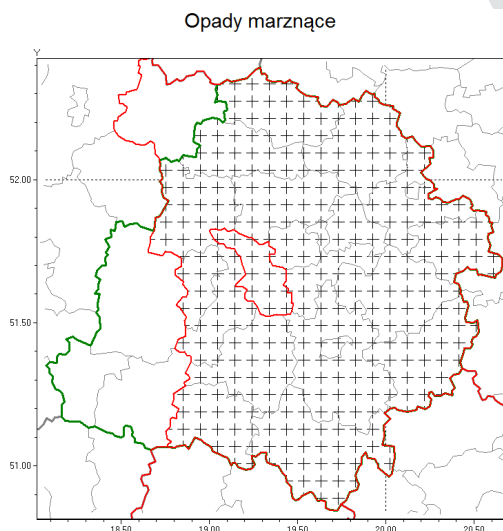

Zasięg komunikatu w województwie

Komunikat meteorologiczny z godz. 02:46 dnia 21.12.2018

Nazwa biura	IMGW-PIB Biuro Prognoz Meteorologicznych Oddział w Poznaniu
Zjawiska	Opady marznące
Obszar	województwo łódzkie powiat pabianicki oraz powiaty: bełchatowski, brzeziński, kutnowski, łaski, łowicki, łódzki wschodni, Łódź, opoczyński, pajczański, piotrkowski, Piotrków Trybunalski, poddębicki, radomszczański, rawski, Skierniewice, skierniewicki, tomaszowski, zduńskowolski, zgierski
Sytuacja meteorologiczna	Lokalnie wystąpiły opady marznącego deszczu przy ujemnych temperaturach powietrza oraz gruntu.
Uwagi	Komunikat przygotowano na podstawie danych z systemów teledetekcji atmosfery oraz sieci pomiarowo-obszaryjnych IMGW-PIB. Lokalnie zjawiska mogą mieć inny przebieg niż opisany.
Dyrektor synoptyk IMGW-PIB	Leszek Szaradowski
Godzina i data wydania	godz. 02:46 dnia 21.12.2018