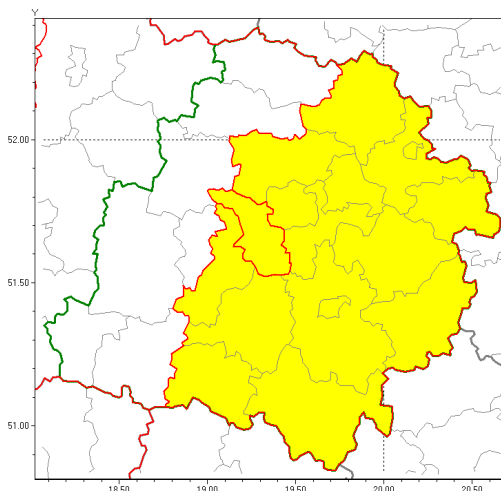

### Zasięg ostrzeżenia w województwie

Oblodzenie

### Ostrzeżenie meteorologiczne Nr 2

<b>Nazwa biura</b>	IMGW-PIB Biuro Prognoz Meteorologicznych Oddział w Poznaniu
<b>Zjawisko/stopień zagrożenia</b>	Oblodzenie/ 1
<b>Obszar</b>	województwo łódzkie <b>powiat pabianicki</b>
<b>Ważność</b>	od godz. 21:00 dnia 09.01.2019 do godz. 09:00 dnia 10.01.2019
<b>Przebieg</b>	Prognozuje się zamarzanie mokrej nawierzchni dróg i chodników po opadach deszczu ze śniegiem lub mokrego śniegu. Temperatura minimalna od -5°C do -3, temperatura minimalna gruntu od -7°C do -4°C
<b>Prawdopodobieństwo wystąpienia zjawiska(%)</b>	80%
<b>Uwagi</b>	W dalszym okresie będzie się utrzymywała ujemna temperatura powietrza.
<b>Dyrektor synoptyk IMGW-PIB</b>	Magdalena Muszyńska-Karbowska
<b>Godzina i data wydania</b>	godz. 12:24 dnia 09.01.2019
<b>SMS</b>	IMGW-PIB OSTRZEŻENIE: OBLODZENIE/1 łódzkie/pabianicki od 21:00/09.01 do 09:00/10.01.2019 temp. min. od -5 st. do -3 st., przy gruncie do -7 st., lisko.