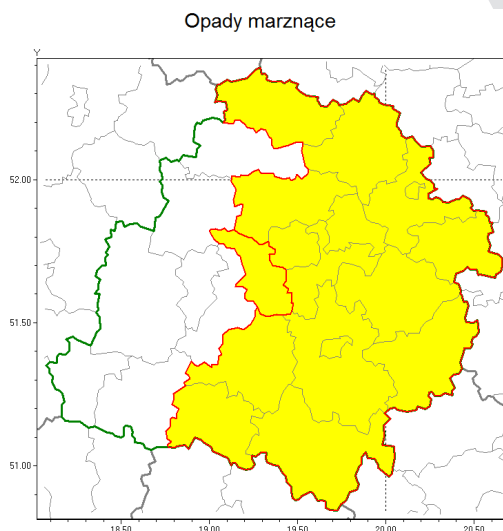

Zasięg ostrzeżenia w województwie

Ostrzeżenie meteorologiczne Nr 6

Nazwa biura	IMGW-PIB Biuro Prognoz Meteorologicznych Oddział w Poznaniu
Zjawisko/stopień zagrożenia	Opady marznące/ 1
Obszar	województwo łódzkie powiat pabianicki
Ważność	od godz. 17:00 dnia 15.01.2019 do godz. 23:00 dnia 15.01.2019
Przebieg	Prognozuje się miejscami wystąpienie słabych opadów marznącego deszczu oraz mroźki powodujących gołoledź.
Prawdopodobieństwo wystąpienia zjawiska(%)	70%
Uwagi	Brak.
Dyrektor synoptyk IMGW-PIB	Magdalena Muszyńska-Karbowska
Godzina i data wydania	godz. 12:41 dnia 15.01.2019
SMS	IMGW-PIB OSTRZEŻENIE: MARZNĄCE OPADY/1 łódzkie/pabianicki od 17:00/15.01 do 23:00/15.01.2019 marznące opady, drogi liskie.