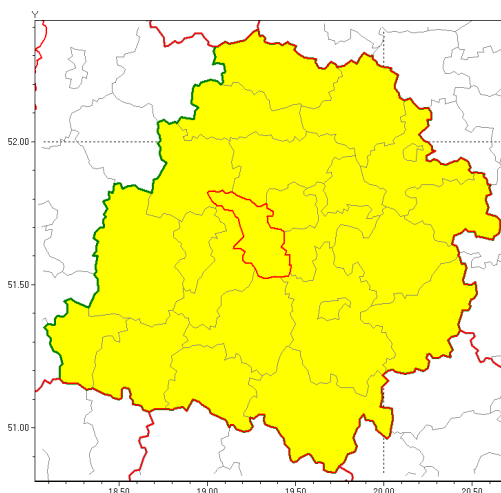

Zasięg ostrzeżenia w województwie

Oblodzenie

Ostrzeżenie meteorologiczne Nr 7

| | |
|---|--|
| Nazwa biura | IMGW-PIB Biuro Prognoz Meteorologicznych Oddział w Poznaniu |
| Zjawisko/stopień zagrożenia | Oblodzenie/ 1 |
| Obszar | województwo łódzkie powiat pabianicki |
| Ważność | od godz. 15:00 dnia 18.01.2019 do godz. 20:00 dnia 18.01.2019 |
| Przebieg | Prognozuje się zamarzanie mokrej nawierzchni dróg i chodników po opadach śniegu z deszczem i mokrego śniegu. Spadek temperatury od 0°C do -2°C. Temperatura minimalna gruntu około -4°C. |
| Prawdopodobieństwo wystąpienia zjawiska(%) | 90% |
| Uwagi | W nocy utrzyma się ujemna temperatura. Temperatura minimalna około -5°C. |
| Dyrektor synoptyk IMGW-PIB | Barbara Wrzesińska |
| Godzina i data wydania | godz. 09:25 dnia 18.01.2019 |
| SMS | IMGW-PIB OSTRZEŻENIE: OBLODZENIE/1 łódzkie/pabianicki od 15:00/18.01 do 20:00/18.01.2019 temp. min. -2 st., przy gruncie około -4 st., lisko. |