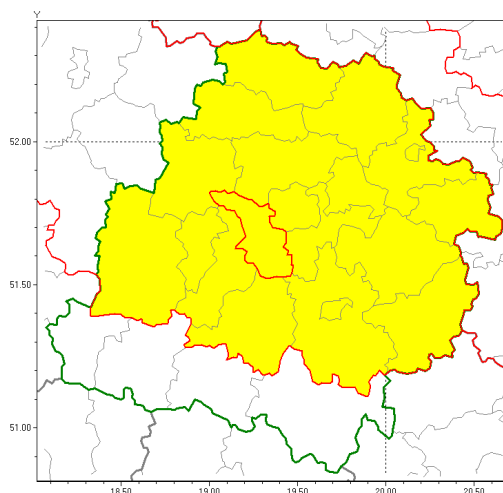

## Zasięg ostrzeżenia w województwie

Oblodzenie

**Ostrzeżenie meteorologiczne Nr 18**

<b>Nazwa biura</b>	IMGW-PIB Biuro Prognoz Meteorologicznych w Poznaniu
<b>Zjawisko/stopień zagrożenia</b>	Oblodzenie/ 1
<b>Obszar</b>	województwo łódzkie <b>powiat pabianicki</b>
<b>Ważność</b>	od godz. 04:00 dnia 22.02.2019 do godz. 09:00 dnia 22.02.2019
<b>Przebieg</b>	Prognozuje się spadek temperatury poniżej 0°C i zamarzanie mokrych nawierzchni dróg po opadach. Temperatura minimalna do -2°C, temperatura minimalna gruntu do -3°C.
<b>Prawdopodobieństwo wystąpienia zjawiska(%)</b>	80%
<b>Uwagi</b>	Brak.
<b>Dyrektor synoptyk IMGW-PIB</b>	Barbara Wrzesińska
<b>Godzina i data wydania</b>	godz. 13:37 dnia 21.02.2019
<b>SMS</b>	IMGW-PIB OSTRZEŻENIE: OBLODZENIE/1 łódzkie/pabianicki od 04:00/22.02 do 09:00/22.02.2019 temp. min. do -2 st., przy gruncie do -3 st., lisko.