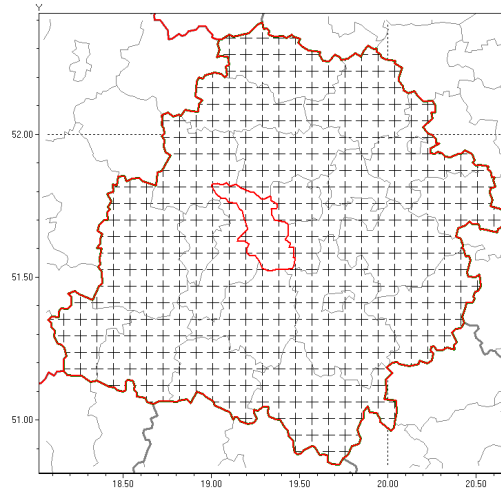

Zasięg komunikatu w województwie

Przymrozki

**Komunikat meteorologiczny z godz. 11:00 dnia 10.04.2019**

<b>Nazwa biura</b>	IMGW-PIB Biuro Prognoz Meteorologicznych w Poznaniu
<b>Zjawiska</b>	Przymrozki
<b>Obszar</b>	województwo łódzkie <b>powiat pabianicki</b> oraz powiaty: bełchatowski, brzeziński, kutnowski, łaski, łowicki, łódzki wschodni, Łódź, opoczyński, pajczański, piotrkowski, Piotrków Trybunalski, poddębicki, radomszczański, rawski, sieradzki, Skierniewice, skierniewicki, tomaszowski, wieluński, wieruszowski, zduńskowolski, zgierski
<b>Sytuacja meteorologiczna</b>	W nocy zanotowano temperatury minimalne: Skierniewice -0,4°C, Łódź 0,8°C (przy gruncie 0,0°C), Sulejów 0,7°C (-1,0°C), Koło -2,4°C (-3,0°C). W ciągu dnia temperatura powietrza wzrosła do ok. 9°C. W ciągu najbliższej nocy prognozuje się spadki temperatury do -2°C.
<b>Uwagi</b>	Komunikat przygotowany na podstawie danych z sieci pomiarowo-obszernych IMGW-PIB. Lokalnie zjawiska mogły mieć inny przebieg niż opisany.
<b>Dyrektor synoptyk IMGW-PIB</b>	Lech Buchert
<b>Godzina i data wydania</b>	godz. 11:00 dnia 10.04.2019