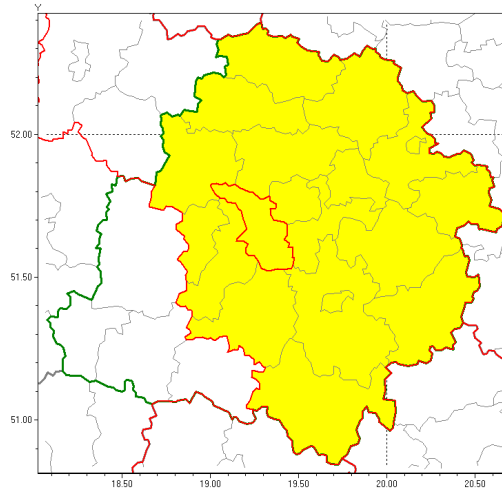

Zasięg ostrzeżenia w województwie

Burze z gradem

Ostrzeżenie meteorologiczne Nr 33

Nazwa biura	IMGW-PIB Biuro Prognoz Meteorologicznych w Poznaniu
Zjawisko/stopień zagrożenia	Burze z gradem/ 1
Obszar	województwo łódzkie powiat pabianicki
Ważność	od godz. 15:00 dnia 17.05.2019 do godz. 22:00 dnia 17.05.2019
Przebieg	Prognozuje się wystąpienie burz z opadami deszczu do 30 mm oraz porywami wiatru do 65 km/h. Miejscami możliwe liwy grad.
Prawdopodobieństwo wystąpienia zjawiska(%)	80%
Uwagi	Brak.
Dyrektor synoptyk IMGW-PIB	Marek Pruchniewicz
Godzina i data wydania	godz. 10:10 dnia 17.05.2019
SMS	IMGW-PIB OSTRZEŻENIE: BURZE Z GRADEM/1 łódzkie/pabianicki od 15:00/17.05 do 22:00/17.05.2019 deszcz 30 mm, porywy 65 km/h.