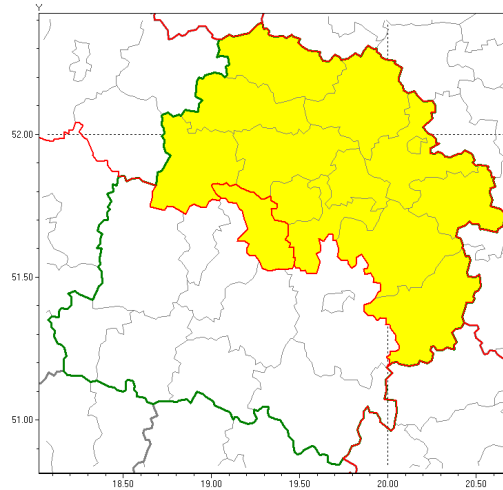

Zasięg ostrzeżenia w województwie

Burze z gradem

Ostrzeżenie meteorologiczne Nr 35

Nazwa biura	IMGW-PIB Biuro Prognoz Meteorologicznych w Poznaniu
Zjawisko/stopień zagrożenia	Burze z gradem/ 1
Obszar	województwo łódzkie powiat pabianicki
Ważność	od godz. 15:00 dnia 20.05.2019 do godz. 22:00 dnia 20.05.2019
Przebieg	Prognozuje się wystąpienie burz z opadami deszczu miejscami od 20 mm do 30 mm oraz porywami wiatru do 70 km/h. Miejscami możliwe grad.
Prawdopodobieństwo wystąpienia zjawiska(%)	80%
Uwagi	Brak.
Dyrektor synoptyk IMGW-PIB	Lech Buchert
Godzina i data wydania	godz. 11:56 dnia 20.05.2019
SMS	IMGW-PIB OSTRZEŻENIE: BURZE Z GRADEM/1 łódzkie/pabianicki od 15:00/20.05 do 22:00/20.05.2019 deszcz 30 mm, porywy 70 km/h.