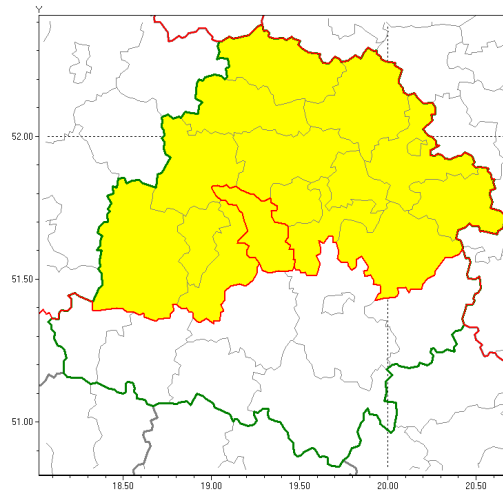

Zasięg ostrzeżenia w województwie

Burze z gradem

Ostrzeżenie meteorologiczne Nr 36

Nazwa biura	IMGW-PIB Biuro Prognoz Meteorologicznych w Poznaniu
Zjawisko/stopień zagrożenia	Burze z gradem/ 1
Obszar	województwo łódzkie powiat pabianicki
Ważność	od godz. 13:00 dnia 21.05.2019 do godz. 24:00 dnia 21.05.2019
Przebieg	Prognozuje się wystąpienie miejscami burz z opadami deszczu, lokalnie gradu. Przewidywana wysokość opadów od 15 mm do 30 mm, lokalnie do 35 mm oraz porywami wiatru do 70 km/h.
Prawdopodobieństwo wystąpienia zjawiska(%)	80%
Uwagi	Brak.
Dyrektor synoptyk IMGW-PIB	Barbara Wrzesińska
Godzina i data wydania	godz. 11:59 dnia 21.05.2019
SMS	IMGW-PIB OSTRZEŻENIE: BURZE Z GRADEM/1 łódzkie/pabianicki od 13:00/21.05 do 24:00/21.05.2019 deszcz 35 mm, porywy 70 km/h.