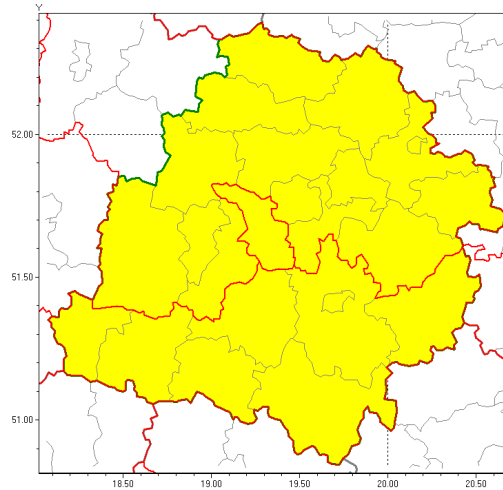

Zasięg ostrzeżenia w województwie

Burze z gradem

Ostrzeżenie meteorologiczne Nr 37

Nazwa biura	IMGW-PIB Biuro Prognoz Meteorologicznych w Poznaniu
Zjawisko/stopień zagrożenia	Burze z gradem/ 1
Obszar	województwo łódzkie powiat pabianicki
Ważność	od godz. 15:00 dnia 22.05.2019 do godz. 23:00 dnia 22.05.2019
Przebieg	Prognozuje się wystąpienie miejscami burz z opadami deszczu do 25 mm oraz porywami wiatru do 60 km/h. Lokalnie możliwe grad.
Prawdopodobieństwo wystąpienia zjawiska(%)	85%
Uwagi	Brak.
Dyrektor synoptyk IMGW-PIB	Barbara Wrzesińska
Godzina i data wydania	godz. 12:38 dnia 22.05.2019
SMS	IMGW-PIB OSTRZEŻENIE: BURZE Z GRADEM/1 łódzkie/pabianicki od 15:00/22.05 do 23:00/22.05.2019 deszcz 25 mm, porywy 60 km/h.