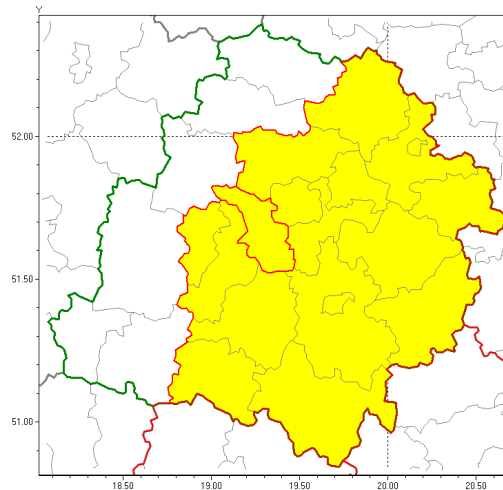

**Zasięg ostrzeżenia w województwie**

Burze z gradem

**Ostrzeżenie meteorologiczne Nr 60**

<b>Nazwa biura</b>	IMGW-PIB Biuro Prognoz Meteorologicznych w Poznaniu
<b>Zjawisko/stopień zagrożenia</b>	Burze z gradem/ 1
<b>Obszar</b>	województwo łódzkie <b>powiat pabianicki</b>
<b>Ważność</b>	od godz. 16:00 dnia 19.08.2019 do godz. 22:00 dnia 19.08.2019
<b>Przebieg</b>	Prognozuje się wystąpienie burz z opadami deszczu miejscami do 30 mm, oraz porywami wiatru do 80 km/h. Miejscami możliwe liwy grad.
<b>Prawdopodobieństwo wystąpienia zjawiska(%)</b>	80%
<b>Uwagi</b>	Brak.
<b>Dyrektor synoptyk IMGW-PIB</b>	Marek Pruchniewicz
<b>Godzina i data wydania</b>	godz. 11:57 dnia 19.08.2019
<b>SMS</b>	IMGW-PIB OSTRZEŻENIE: BURZE Z GRADEM/1 łódzkie/pabianicki od 16:00/19.08 do 22:00/19.08.2019 deszcz 30 mm, porywy 80 km/h.