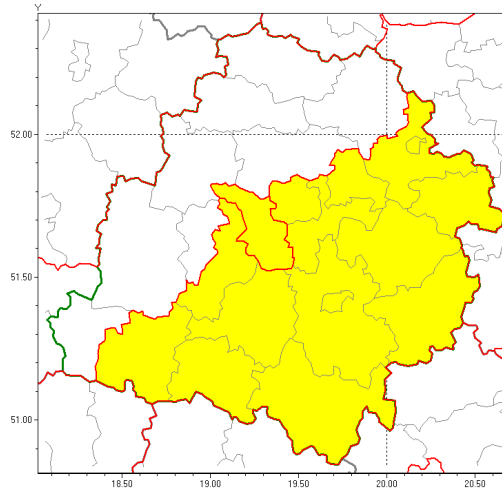

Zasięg ostrzeżenia w województwie

Silny deszcz z burzami

Ostrzeżenie meteorologiczne Nr 61

Nazwa biura	IMGW-PIB Biuro Prognoz Meteorologicznych w Poznaniu
Zjawisko/stopień zagrożenia	Silny deszcz z burzami/ 1
Obszar	województwo łódzkie powiat pabianicki
Ważność	od godz. 22:00 dnia 20.08.2019 do godz. 07:00 dnia 21.08.2019
Przebieg	Prognozuje się wystąpienie opadów deszczu, okresami o natężeniu umiarkowanym i silnym - przewidywana wysokość od 25 mm do 40 mm. W trakcie opadów deszczu miejscami wystąpią burze z porywami wiatru do 70 km/h. Istnieje prawdopodobieństwo 30% wystąpienia lokalnie opadów do 60 mm.
Prawdopodobieństwo wystąpienia zjawiska(%)	80%
Uwagi	W przypadku zwiększenia się prawdopodobieństwa wystąpienia opadów powyżej 50 mm stopień ostrzeżenia zostanie podwyższony.
Dyrektor synoptyk IMGW-PIB	Barbara Wrzesińska
Godzina i data wydania	godz. 12:02 dnia 20.08.2019
SMS	IMGW-PIB OSTRZEŻENIE: DESZCZ i BURZE/1 łódzkie/pabianicki od 22:00/20.08 do 07:00/21.08.2019 40 mm; porywy do 70km/h; ryzyko30% opady60 mm.