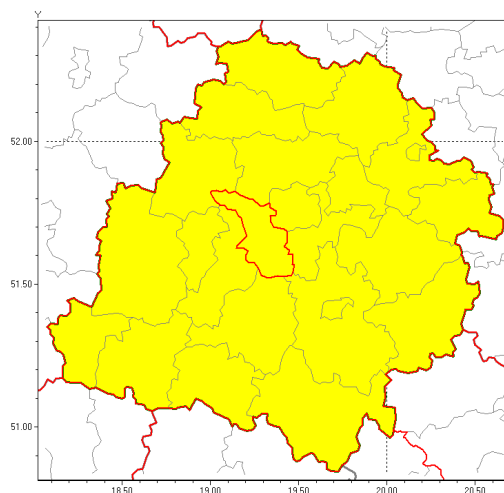

Zasięg ostrzeżenia w województwie

Burze z gradem

Ostrzeżenie meteorologiczne Nr 64

Nazwa biura	IMGW-PIB Biuro Prognoz Meteorologicznych w Poznaniu
Zjawisko/stopień zagrożenia	Burze z gradem/ 1
Obszar	województwo łódzkie powiat pabianicki
Ważność	od godz. 15:00 dnia 29.08.2019 do godz. 03:00 dnia 30.08.2019
Przebieg	Prognozuje się wystąpienie burz z opadami deszczu miejscami od 20 mm do 35 mm oraz porywami wiatru do 90 km/h. Miejscami grad.
Prawdopodobieństwo wystąpienia zjawiska(%)	85%
Uwagi	Obowiązuje ostrzeżenie o upale.
Dyrektor synoptyk IMGW-PIB	Przemysław Szrama
Godzina i data wydania	godz. 10:44 dnia 29.08.2019
SMS	IMGW-PIB OSTRZEŻENIE: BURZE Z GRADEM/1 łódzkie/pabianicki od 15:00/29.08 do 03:00/30.08.2019 deszcz 35 mm, porywy 90 km/h.