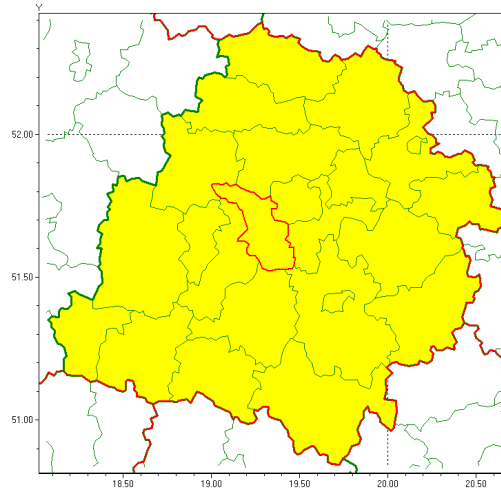

Zasięg ostrzeżenia w województwie

Burze z gradem

Ostrzeżenie meteorologiczne Nr 39

Nazwa biura	IMGW-PIB Biuro Prognoz Meteorologicznych w Poznaniu
Zjawisko/stopień zagrożenia	Burze z gradem/ 1
Obszar	województwo łódzkie powiat pabianicki
Ważność	od godz. 13:00 dnia 25.05.2020 do godz. 21:00 dnia 25.05.2020
Przebieg	Prognozuje się wystąpienie burz z opadami deszczu miejscami od 10 mm do 20 mm, lokalnie do 35 mm oraz porywami wiatru do 70 km/h. Miejscami możliwy grad.
Prawdopodobieństwo wystąpienia zjawiska(%)	85%
Uwagi	Brak.
Dyrektor synoptyk IMGW-PIB	Piotr Szewczak
Godzina i data wydania	godz. 09:05 dnia 25.05.2020
SMS	IMGW-PIB OSTRZEŻENIE: BURZE Z GRADEM/1 łódzkie/pabianicki od 13:00/25.05 do 21:00/25.05.2020 deszcz 35 mm, porywy 70 km/h.